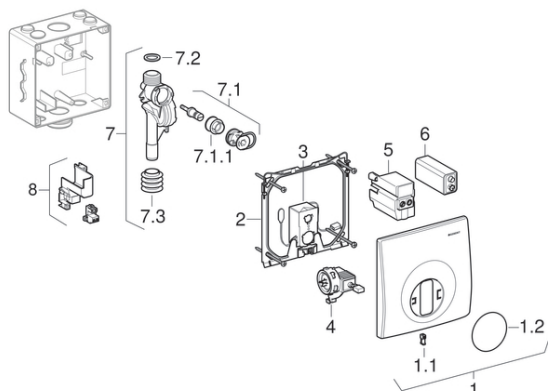

Zawór sflukujacy do pisuarow Geberit z elektronicznym uruchamianiem sflukiwania, zasilanie sieciowe, plytka przykrywajaca Mambo

2003 - 2014

Wlasciwosci

Rok produkcji	2003
Produkowane do	2014
Wymiary / konstrukcja	Plytka przykrywajaca: 16 x 16 cm
Numer modelu	HyTronic

Dotyczy artykulu

115.825.00.1 115.826.00.1

Powiazane czesci zamienne

- Zestaw do renowacji, do zaworu sflukujacego Geberit do pisuaru, przycisk uruchamiajacy 16 x 16 cm, do elementu montazowego lub skrzynki montazowej z krótcem doptywowym do WC

#	Nr art.	Oznaczenie	Uwagi
1	241.162.00.1	Plytka przykrywajaca	
1.1	240.565.00.1	Sruba zabezpieczajaca	
1.2	241.323.00.1	Szybka	
2	240.521.00.1	Ramka mocujaca	
3	240.524.00.1	Element elektroniczny HyTronic UR	
4	240.523.00.1	Zawor elektromagnetyczny HyBasic UR	7 V/1 W
5	240.531.00.1	Transformator 230V	230 V/12 V
6	240.535.00.1	Bateria 9V LI	Bateria blokowa 9 V litowa lub alkaliczna
7	240.517.00.1	Korpus zaworu sflukujacego do pisuarow	Tylko jako zamiennik do szarego modulu wodnego
7	240.035.00.1	Korpus zaworu sflukujacego do pisuarow	Tylko jako zamiennik do czarnego modulu wodnego
7.1	241.060.00.1	Zestaw sruby dlawiajacej UR	
7.1.1	240.520.00.1	Filtr	
7.2	240.871.00.1	Uszczelka	
7.3	243.008.00.1	Uszczelka EPDM	
8	240.522.00.1	Ostona izolacyjna	
9	115.849.00.1	Zestaw wymienny do zaw.pisuar. Basic IRB	