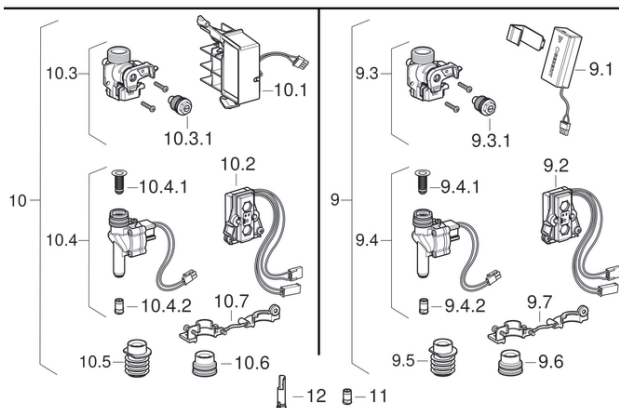

Zawór sflukujacy do pisuarow Geberit z elektronicznym uruchamianiem sflukiwania, zasilanie sieciowe, plytka przykrywajaca Mambo

2003 - 2014

Wlasciwosci

Rok produkcji	2003
Produkowane do	2014
Wymiary / konstrukcja	Plytka przykrywajaca: 16 x 16 cm
Numer modelu	HyTronic

Dotyczy artykulu

115.825.00.1 115.826.00.1

Powiazane czesci zamienne

- Zestaw do renowacji, do zaworu sflukujacego Geberit do pisuaru, przycisk uruchamiajacy 16 x 16 cm, do elementu montazowego lub skrzynki montazowej z krótcem doptywowym do WC

#	Nr art.	Oznaczenie	Uwagi
1	241.162.00.1	Plytka przykrywajaca	
1.1	240.565.00.1	Sruba zabezpieczajaca	
1.2	241.323.00.1	Szybka	
2	240.521.00.1	Ramka mocujaca	
3	240.524.00.1	Element elektroniczny HyTronic UR	
4	240.523.00.1	Zawor elektromagnetyczny HyBasic UR	7 V/1 W
5	240.531.00.1	Transformator 230V	230 V/12 V
6	240.535.00.1	Bateria 9V LI	Bateria blokowa 9 V litowa lub alkaliczna
7	240.517.00.1	Korpus zaworu sflukujacego do pisuarow	Tylko jako zamiennik do szarego modulu wodnego
7	240.035.00.1	Korpus zaworu sflukujacego do pisuarow	Tylko jako zamiennik do czarnego modulu wodnego
7.1	241.060.00.1	Zestaw sruby dlawiajacej UR	
7.1.1	240.520.00.1	Filtr	
7.2	240.871.00.1	Uszczelka	
7.3	243.008.00.1	Uszczelka EPDM	
8	240.522.00.1	Ostona izolacyjna	
9	115.849.00.1	Zestaw wymienny do zaw.pisuar. Basic IRB	