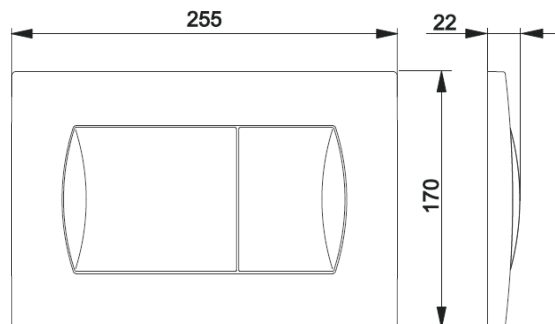

Zdjęcie

Rysunek techniczny

Charakterystyka:

- wykończenie: czarny mat
- wymiary: 255x170 mm
- przycisk dwudzielnego spłukiwania
- materiał: tworzywo ABS
- do kompletowania ze stelażem podtynkowym do wc Roca ACTIVE